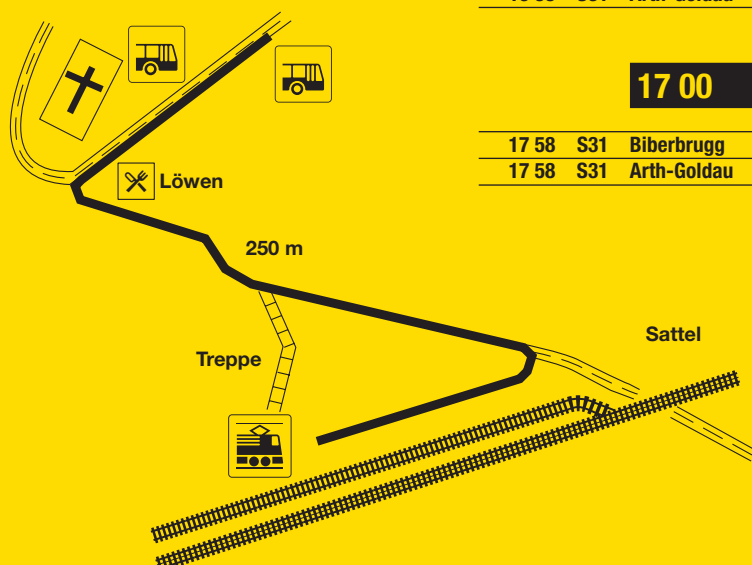

Abfahrt

10. Dezember 2017 – 8. Dezember 2018

Départ – Partenza – Departure

Bahnhof Steinerberg

5 00–7 00

Ⓐ 5 22	S31	Biberbrugg	2
Ⓐ 6 07	S31	Arth-Goldau	2
6 22	S31	Biberbrugg	2
6 36	S	Arth-Goldau	2
6 58	S31	Biberbrugg	1
6 58	S31	Arth-Goldau	2

7 00

7 24	S31	Arth-Goldau	2
7 58	S31	Biberbrugg	1
7 58	S31	Arth-Goldau	2

8 00

8 58	S31	Biberbrugg	1
8 58	S31	Arth-Goldau	2

9 00

9 58	S31	Biberbrugg	1
9 58	S31	Arth-Goldau	2

10 00

10 58	S31	Biberbrugg	1
10 58	S31	Arth-Goldau	2

11 00

11 58	S31	Biberbrugg	1
11 58	S31	Arth-Goldau	2

12 00

12 58	S31	Biberbrugg	1
12 58	S31	Arth-Goldau	2

13 00

13 58	S31	Biberbrugg	1
13 58	S31	Arth-Goldau	2

14 00

14 58	S31	Biberbrugg	1
14 58	S31	Arth-Goldau	2

15 00

15 58	S31	Biberbrugg	1
15 58	S31	Arth-Goldau	2

16 00

16 58	S31	Biberbrugg	1
16 58	S31	Arth-Goldau	2

17 00

17 58	S31	Biberbrugg	1
17 58	S31	Arth-Goldau	2

18 00

18 58	S31	Biberbrugg	1
18 58	S31	Arth-Goldau	2

19 00

19 58	S31	Biberbrugg	1
19 58	S31	Arth-Goldau	2

20 00

20 58	S31	Biberbrugg	1
20 58	S31	Arth-Goldau	2

21 00

21 17	S	Rapperswil – St.Gallen	2
21 40	S	Arth-Goldau	2

22 00

22 17	S	Rapperswil – St.Gallen	2
22 40	S	Arth-Goldau	2

23 00

23 17	S	Rapperswil – Wattwil	2
23 40	S	Arth-Goldau	2

Zeichenerklärung

- **rot** Hält nicht an allen Bahnhöfen
- **S** S-Bahn
- **Ⓐ** Montag – Freitag ohne allg. Feiertage
- **Ⓘ4** Nächte Freitag/Samstag und Samstag/Sonntag sowie Nächte 31. Dez./1. Jan, 29./30. März, 1./2. April, 30. April/1. Mai, 9./10., 10./11., 20./21. Mai, 31. Juli/1. Aug, 31. Okt./1. Nov
- ☉ Selbstkontrolle, Einsteigen nur mit gültigem Billett. Fahrgäste ohne gültigen Fahrausweis bezahlen einen besonderen Aufpreis.

Allgemeine Feiertage

1. und 2. Januar, Karfreitag, Ostermontag, Auffahrt, Pfingstmontag, 1. August, 25. und 26. Dezember

In Störungsfällen kontaktieren Sie bitte die Betriebszentrale Herisau, Telefon 058 580 76 90, www.sob.ch

Bei einem Streckenunterbruch verkehren Bahnersatz-Busse. Offizielle Bushaltestelle: Steinerberg, St. Anna