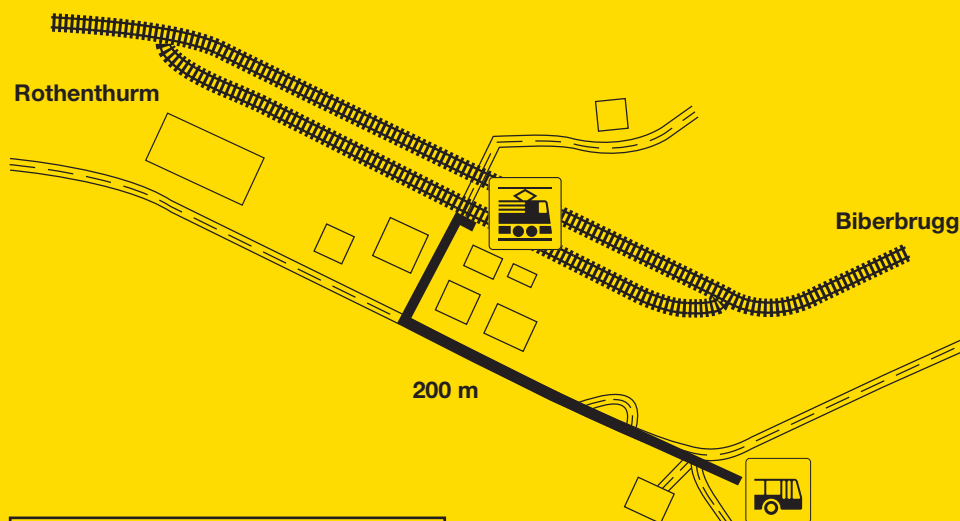

11 00

11 13	S31	Biberbrugg	2
11 42	S31	Arth-Goldau	2

18 00

18 13	S31	Biberbrugg	2
18 42	S31	Arth-Goldau	2

Bus Linie 7
siehe Fahrplan Bushaltestelle

Zeichenerklärung

- rot Halt nicht an allen Bahnhöfen
- S S-Bahn
- Ⓐ Montag – Freitag ohne allg. Feiertage
- Ⓐ Nächte Freitag/Samstag und Samstag/Sonntag sowie Nächte 31. Dez/1. Jan, 29./30. März, 1./2. April, 30. April/1. Mai, 9./10., 10./11., 20./21. Mai, 31. Juli/1. Aug, 31. Okt/1. Nov
- ⊙ Selbstkontrolle. Einsteigen nur mit gültigem Billett. Fahrgäste ohne gültigen Fahrausweis bezahlen einen besonderen Aufpreis.