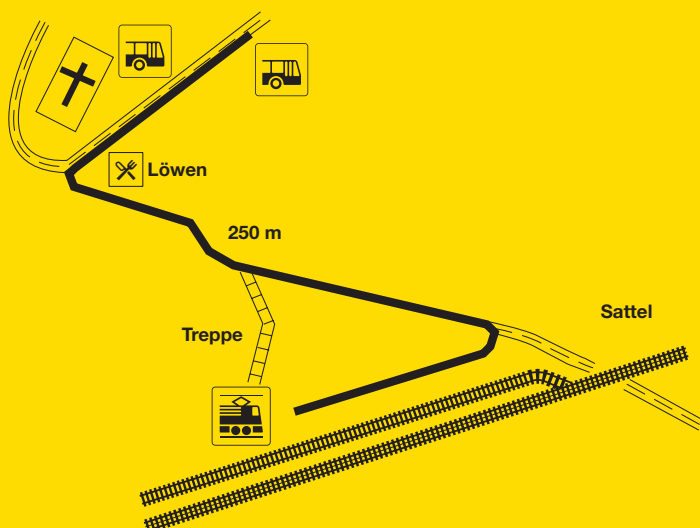

Abfahrt

11. Dezember 2016 – 9. Dezember 2017

Départ – Partenza – Departure

Bahnhof Steinerberg

5 00–7 00

Ⓐ	5 22	S31	Biberbrugg	2
Ⓐ	6 07	S31	Arth-Goldau	2
	6 22	S31	Biberbrugg	2
	6 36	S	Arth-Goldau	2
	6 58	S31	Biberbrugg	1
	6 58	S31	Arth-Goldau	2

7 00

10	7 19	☞	Sattel, Gondelbahn	
	7 24	S31	Arth-Goldau	2
10	7 38	☞	Arth-Goldau	
	7 58	S31	Biberbrugg	1
	7 58	S31	Arth-Goldau	2

8 00

	8 58	S31	Biberbrugg	1
	8 58	S31	Arth-Goldau	2

9 00

	9 19	☞	Sattel, Gondelbahn	
	9 38	☞	Arth-Goldau	
	9 58	S31	Biberbrugg	1
	9 58	S31	Arth-Goldau	2

10 00

11	10 19	☞	Sattel, Gondelbahn	
11	10 38	☞	Arth-Goldau	
	10 58	S31	Biberbrugg	1
	10 58	S31	Arth-Goldau	2

11 00

	11 58	S31	Biberbrugg	1
	11 58	S31	Arth-Goldau	2

12 00

	12 19	☞	Sattel, Gondelbahn	
	12 38	☞	Arth-Goldau	
	12 58	S31	Biberbrugg	1
	12 58	S31	Arth-Goldau	2

13 00

	13 58	S31	Biberbrugg	1
	13 58	S31	Arth-Goldau	2

14 00

	14 58	S31	Biberbrugg	1
	14 58	S31	Arth-Goldau	2

15 00

	15 58	S31	Biberbrugg	1
	15 58	S31	Arth-Goldau	2

16 00

	16 19	☞	Sattel, Gondelbahn	
	16 38	☞	Arth-Goldau	
	16 58	S31	Biberbrugg	1
	16 58	S31	Arth-Goldau	2

17 00

	17 19	☞	Sattel, Gondelbahn	
	17 38	☞	Arth-Goldau	
	17 58	S31	Biberbrugg	1
	17 58	S31	Arth-Goldau	2

18 00

	18 19	☞	Sattel, Gondelbahn	
	18 38	☞	Arth-Goldau	
	18 58	S31	Biberbrugg	1
	18 58	S31	Arth-Goldau	2

19 00

	19 58	S31	Biberbrugg	1
	19 58	S31	Arth-Goldau	2

20 00

	20 58	S31	Biberbrugg	1
	20 58	S31	Arth-Goldau	2

21 00–00 00

	21 17	S	Rapperswil – St.Gallen	2
	21 40	S	Arth-Goldau	2
	22 17	S	Rapperswil – St.Gallen	2
	22 40	S	Arth-Goldau	2
	23 17	S	Rapperswil – 14 Wattwil	2
	23 40	S	Arth-Goldau	2

Zeichenerklärung

- rot hält nicht an allen Bahnhöfen
- S S-Bahn
- Ⓐ Montag–Freitag ohne allg. Feiertage
- 10 Montag–Freitag ohne allg. Feiertage und ohne 15. Juni, 15. August, 1. November, 8. Dezember
- 11 Samstag, Sonntag und allg. Feiertage sowie 15. Juni, 15. August, 1. November, 8. Dezember
- 14 Nächte Freitag/Samstag und Samstag/Sonntag sowie Nächte 13./14., 16./17. April, 30. April/1. Mai, 24./25., 25./26. Mai, 4./5. Juni, 31. Juli/1. August, 31. Oktober/1. November, ohne 24./25. Dezember
- ☞ Selbstkontrolle, Einsteigen nur mit gültigem Billett. Fahrgäste ohne gültigen Fahrausweis bezahlen einen besonderen Aufpreis.

Allgemeine Feiertage

1. und 2. Januar, Karfreitag, Ostermontag, Auffahrt, Pfingstmontag, 1. August, 25. und 26. Dezember

In Störungsfällen kontaktieren Sie bitte die Betriebszentrale Herisau, Telefon 058 580 76 90, www.sob.ch

Vom 10. Juli bis 14. August ist die Strecke Pfäffikon SZ – Samstagern infolge Bauarbeiten unterbrochen. Es verkehren Ersatzbusse nach speziellem Fahrplan. Weitere Infos rechtzeitig unter www.sob.ch