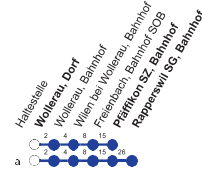

Bahnersatzbus

Wollerau, Dorf – Samstagern Wollerau, Dorf – Pfäffikon SZ

Wegen Bauarbeiten fallen vom

10. Juli, 00.30 Uhr bis 14. August 2017, 04.30 Uhr

alle Züge zwischen Pfäffikon SZ und Samstagern aus.

Es verkehren Bahnersatzbusse gemäss Spezialfahrplan.

Richtung Samstagern

Abfahrt ab der prov. Bushaltestelle Wollerau, Dorf

In Samstagern besteht Anschluss nach Einsiedeln.

Richtung Pfäffikon SZ

Abfahrt ab der prov. Bushaltestelle Wollerau, Dorf

In Pfäffikon SZ besteht Anschluss nach Rapperswil.

Bitte rechnen Sie mehr Reisezeit ein.

Der Transport von Fahrrädern ist im Bahnersatzbus nicht möglich.

Der Bahnhof Riedmatt kann mit dem Bahnersatzbus nicht angefahren werden.
Ersatz-Haltestelle Wollerau, Dorf

Informationen zum Bahnersatz: Betriebszentrale Herisau, Telefon 058 580 76 90
Bitte beachten Sie den Onlinefahrplan unter www.sbb.ch/fahrplan

Haltestelle
Wollerau, Dorf

Bahnersatzbus Südostbahn

	Montag - Freitag, ohne 1. Aug.		Samstag		Sonntag, sowie 1. Aug.			
5	24	54	5	24	54	5	24	54
6	24	54	6	24	54	6	24	54
7	24	54	7	24	54	7	24	54
8	24	54	8	24	54	8	24	54
9	24	54	9	24	54	9	24	54
10	24	54	10	24	54	10	24	54
11	24	54	11	24	54	11	24	54
12	24	54	12	24	54	12	24	54
13	24	54	13	24	54	13	24	54
14	24	54	14	24	54	14	24	54
15	24	54	15	24	54	15	24	54
16	24	54	16	24	54	16	24	54
17	24	54	17	24	54	17	24	54
18	24	54	18	24	54	18	24	54
19	24	54	19	24	54	19	24	54
20	24	46	20	24	46	20	24	46
21	24	53a	21	24	53a	21	24	53a
22	53a		22	53a		22	53a	
23	36	53a	23	36	53a	23	36	53a

Gültig ab 10.07.2017 bis 13.08.2017

a: Linienverlauf siehe oben

Im Auftrag der Südostbahn AG fährt für Sie die AUTO AG SCHWYZ.