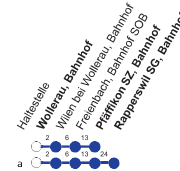

Bahnersatzbus

Wollerau – Samstagnern Wollerau – Pfäffikon SZ

Wegen Bauarbeiten fallen vom
10. Juli, 00.30 Uhr bis 14. August 2017, 04.30 Uhr
alle Züge zwischen Pfäffikon SZ und Samstagnern aus.
Es verkehren Bahnersatzbusse gemäss Spezialfahrplan.

Richtung Samstagnern

Abfahrt ab der Bushaltestelle ZVV-Linie 180 Wollerau, Bahnhof

In Samstagnern besteht Anschluss nach Einsiedeln.

Richtung Pfäffikon SZ

Abfahrt ab der Bushaltestelle ZVV-Linie 180 Wollerau, Bahnhof

In Pfäffikon SZ besteht Anschluss nach Rapperswil.

Bitte rechnen Sie mehr Reisezeit ein.

Der Transport von Fahrrädern ist im Bahnersatzbus nicht möglich.

Der Bahnhof Riedmatt kann mit dem Bahnersatzbus nicht angefahren werden.
Ersatz-Haltestelle Wollerau, Dorf

Informationen zum Bahnersatz: Betriebszentrale Herisau, Telefon 058 580 76 90
Bitte beachten Sie den Onlinefahrplan unter www.sbb.ch/fahrplan

Haltestelle
Wollerau, Bahnhof

Bahnersatzbus Südostbahn

	Montag - Freitag, ohne 1. Aug.		Samstag	Sonntag, sowie 1. Aug.
5	26	56	5	26 56
6	26	56	6	26 56
7	26	56	7	26 56
8	26	56	8	26 56
9	26	56	9	26 56
10	26	56	10	26 56
11	26	56	11	26 56
12	26	56	12	26 56
13	26	56	13	26 56
14	26	56	14	26 56
15	26	56	15	26 56
16	26	56	16	26 56
17	26	56	17	26 56
18	26	56	18	26 56
19	26	56	19	26 56
20	26	48	20	26 48
21	26	55a	21	26 55a
22	55a		22	55a
23	38	55a	23	38 55a

a: Linienverlauf siehe oben

Gültig ab 10.07.2017 bis 13.08.2017