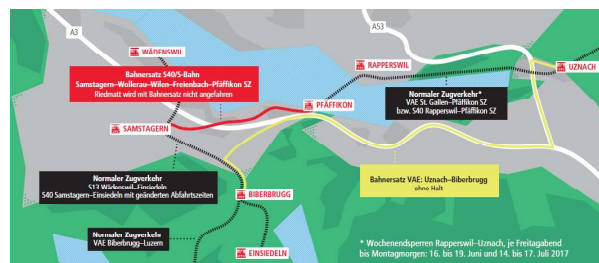

Übersicht Bahnersatz

Weiterführende Informationen zum Grossprojekt wie Bahnersatz oder Sperrung Bahnübergänge sind aufgeführt unter www.sob.ch/cluster2017