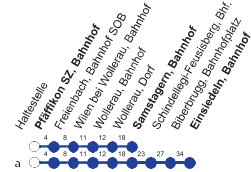

Bahnersatzbus

Pfäffikon SZ – Samstagern Pfäffikon SZ – Biberbrugg

Wegen Bauarbeiten fallen vom

10. Juli, 00.30 Uhr bis 14. August 2017, 04.30 Uhr

alle Züge zwischen Pfäffikon SZ und Samstagern aus.

Es verkehren Bahnersatzbusse gemäss Spezialfahrplan.

Richtung Samstagern

Abfahrt ab Busbahnhof, Reserveplatz

In Samstagern besteht Anschluss nach Einsiedeln.

Richtung Biberbrugg (NONSTOP)

Abfahrt ab Busbahnhof, Reserveplatz

Pfäffikon SZ	ab	21.04	22.04	23.04
Biberbrugg	an	21.18	22.18	23.18

In Biberbrugg ist der Anschluss an die S-Bahn nach Arth-Goldau gewährleistet.

Bitte rechnen Sie mehr Reisezeit ein.

Der Transport von Fahrrädern ist im Bahnersatzbus nicht möglich.

Der Bahnhof Riedmatt kann mit dem Bahnersatzbus nicht angefahren werden.
Ersatz-Haltestelle Wollerau, Dorf

Informationen zum Bahnersatz: Betriebszentrale Herisau, Telefon 058 580 76 90
Bitte beachten Sie den Onlinefahrplan unter www.sbb.ch/fahrplan

Haltestelle
Pfäffikon SZ, Bahnhof

Bahnersatzbus Südostbahn

Montag - Freitag, ohne 1. Aug.			Samstag			Sonntag, sowie 1. Aug.		
5	37	51	5	37	51	5	37	51
6	14	44	6	14	44	6	14	44
7	14	44	7	14	44	7	14	44
8	14	44	8	14	44	8	14	44
9	14	44	9	14	44	9	14	44
10	14	44	10	14	44	10	14	44
11	14	44	11	14	44	11	14	44
12	14	44	12	14	44	12	14	44
13	14	44	13	14	44	13	14	44
14	14	44	14	14	44	14	14	44
15	14	44	15	14	44	15	14	44
16	14	44	16	14	44	16	14	44
17	14	44	17	14	44	17	14	44
18	14	44	18	14	44	18	14	44
19	14	44	19	14	44	19	14	44
20	14	44	20	14	44	20	14	44
21	04	52	21	04	52	21	04	52
22	04	52	22	04	52	22	04	52
23	04		23	04		23	04	
0	10a		0	10a		0	10a	

☐ Anschluss in Samstagern an die S-Bahn nach Arth-Goldau

a : Linienverlauf siehe oben

Gültig ab 10.07.2017 bis 13.08.2017

Haltestelle
Pfäffikon SZ, Bahnhof

Bahnersatzbus Südostbahn

Montag - Freitag, ohne 1. Aug.		Samstag		Sonntag, sowie 1. Aug.	
21	04	21	04	21	04
22	04	22	04	22	04
23	04	23	04	23	04

Gültig ab 10.07.2017 bis 13.08.2017