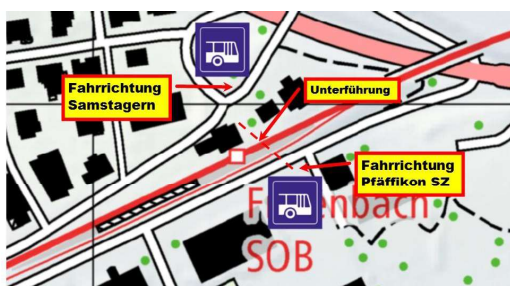

Bahnersatzbus

Freienbach SOB – Samstagern Freienbach SOB – Pfäffikon SZ

Wegen Bauarbeiten fallen vom

10. Juli, 00.30 Uhr bis 14. August 2017, 04.30 Uhr

alle Züge zwischen Pfäffikon SZ und Samstagern aus.

Es verkehren Bahnersatzbusse gemäss Spezialfahrplan.

Richtung Samstagern

Abfahrt ab der Bushaltestelle ZVV-Linie 189 Freienbach SOB, Bahnhof

In Samstagern besteht Anschluss nach Einsiedeln.

Richtung Pfäffikon SZ

Abfahrt ab der Bushaltestelle beim Kindergarten „Schwerzi“ an der Wollerauerstrasse vor dem Zugang zur Unterführung

In Pfäffikon SZ besteht Anschluss nach Rapperswil.

Bitte rechnen Sie mehr Reisezeit ein.

Der Transport von Fahrrädern ist im Bahnersatzbus nicht möglich.

Der Bahnhof Riedmatt kann mit dem Bahnersatzbus nicht angefahren werden. Ersatz-Haltestelle Wollerau, Dorf

Gültig ab 10.07.2017 bis 13.08.2017

a: Linienvorlauf siehe oben

Bahnhof Freienbach SOB

Abfahrtsort der Bahnersatzbusse

Fahrriichtung Samstagern Bushaltestelle ZVV-Linie 189 Freienbach SOB, Bahnhof

Fahrriichtung Pfäffikon SZ provisorische Bushaltestelle beim Kindergarten „Schwerzi“ an der Wollerauerstrasse vor dem Zugang zur Unterführung