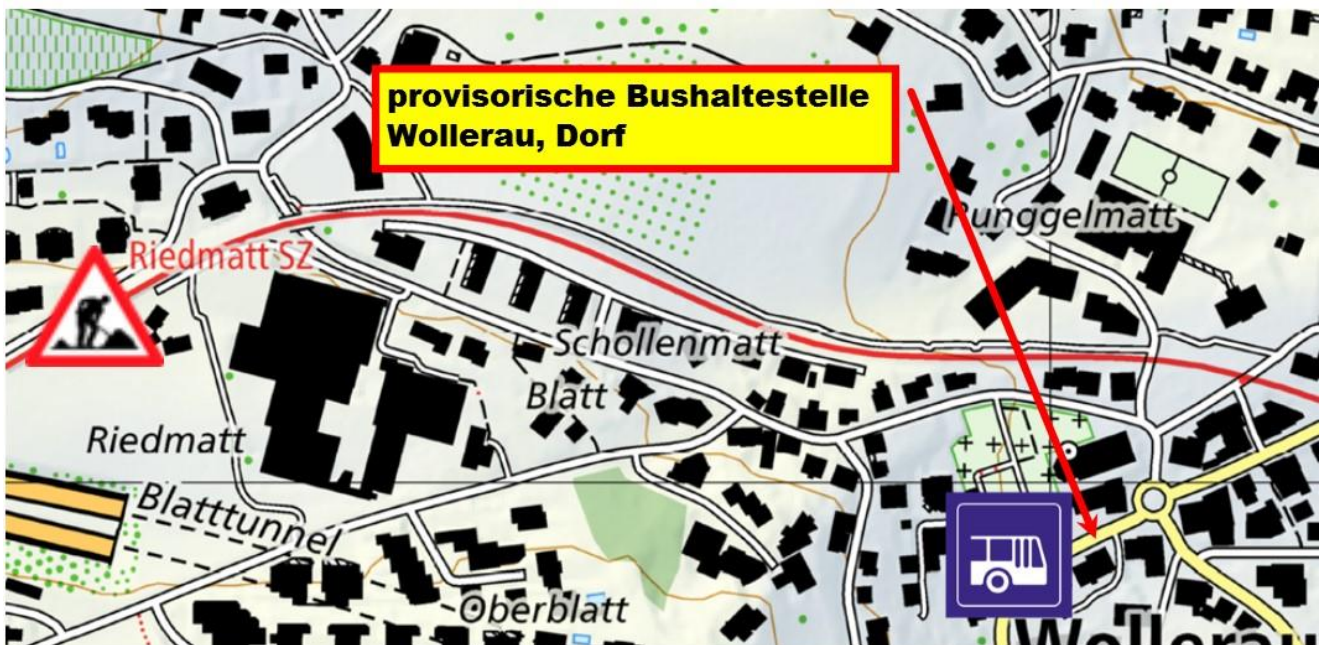

Information

Bahnhof Riedmatt

Abfahrtsort der Bahnersatzbusse

**provisorische Bushaltestelle Wollerau, Dorf
(oberhalb des Kreisels in der Hauptstrasse)**

Bitte beachten Sie den Onlinefahrplan unter www.sbb.ch/fahrplan