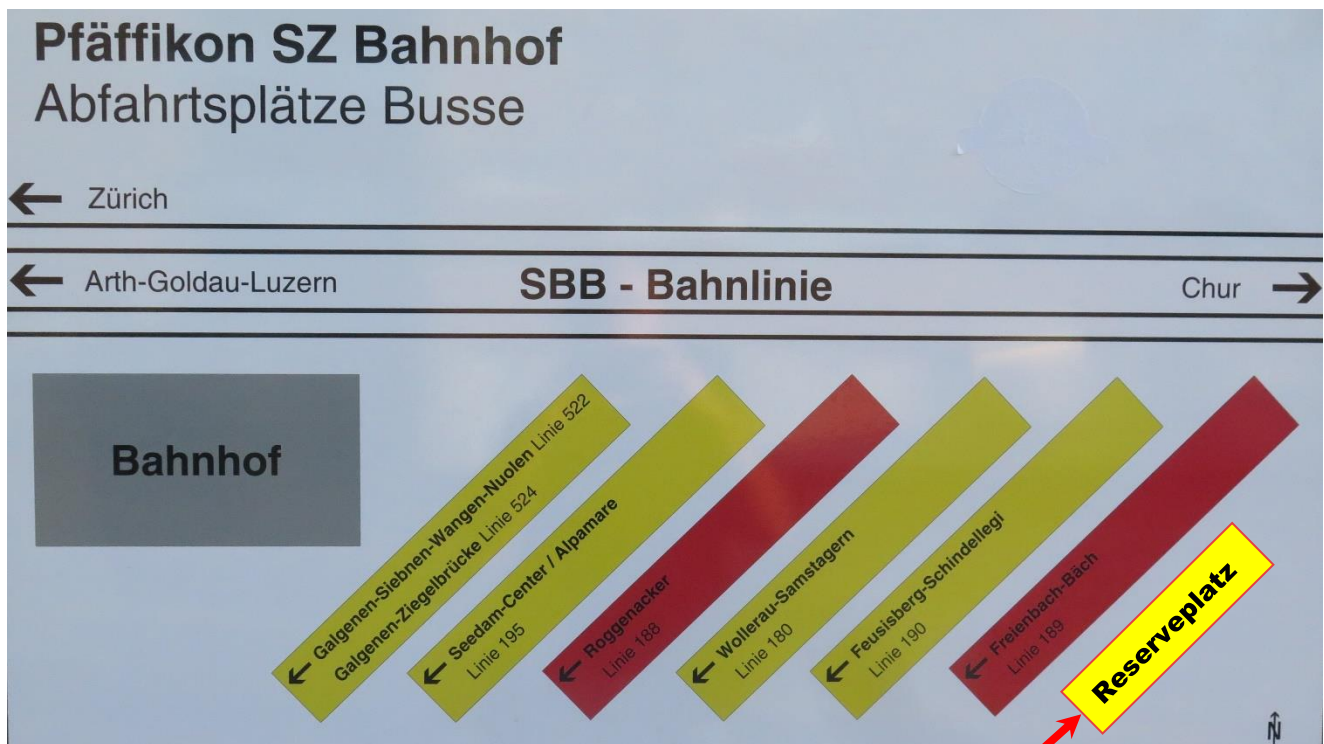

## Bahnhof Pfäffikon SZ

## Abfahrtsort der Bahnersatzbusse SOB

## Busbahnhof, Reserveplatz

**Bahnersatzbusse SOB nach  
Samstagern (Biberbrugg)**

Bitte beachten Sie den Onlinefahrplan unter [www.sbb.ch/fahrplan](http://www.sbb.ch/fahrplan)