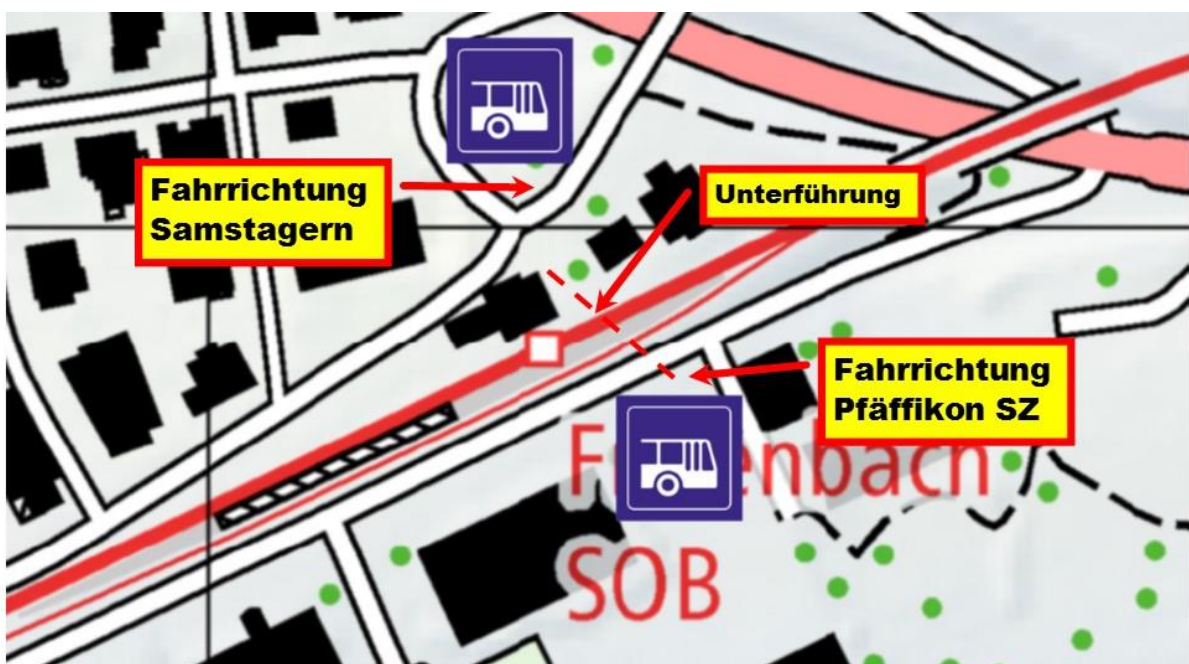

## Bahnhof Freienbach SOB

### Abfahrtsort der Bahnersatzbusse

### Fahrriichtung Samstagnern

Bushaltestelle ZVV-Linie 189

Freienbach SOB, Bahnhof

### Fahrriichtung Pfäffikon SZ

provisorische Bushaltestelle beim Kindergarten „Schwerzi“  
an der Wollerauerstrasse vor dem Zugang zur Unterführung

Bitte beachten Sie den Onlinefahrplan unter [www.sbb.ch/fahrplan](http://www.sbb.ch/fahrplan)